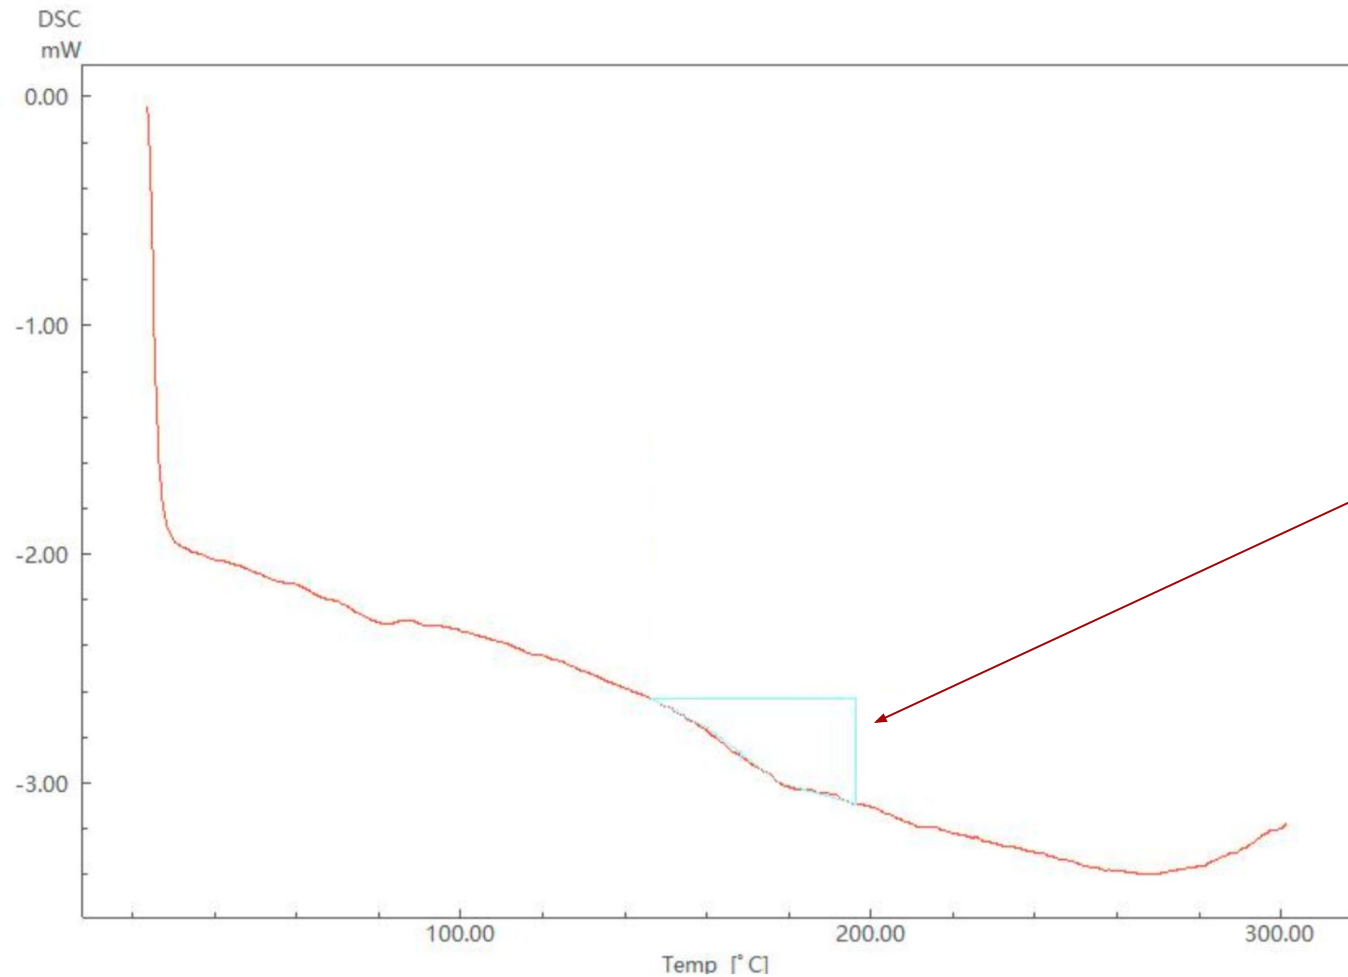

OPTOLINQ GT-W170MG

Properties

OPTOLINQ GT-W170MG

Property List

- Reflectance chart
- TMA Curve
- DSC Curve
- Viscosity Curve
- Dielectric Strength and Measurement Standard

OPTOLINQ GT-W170MG

Reflectance

Reflectance at 940 nm
77.9%

OPTOLINQ GT-W170MG

TMA Curve

OPTOLINQ GT-W170MG

DSC Curve

Starting Point 160.65 °C
End Point 178.04 °C
Transition -0.46 mW/ -0.01 mW/mg
Midpoint 14.61 min/ 168.32 °C

OPTOLINQ GT-W170MG

Viscosity Curve at 175 °C