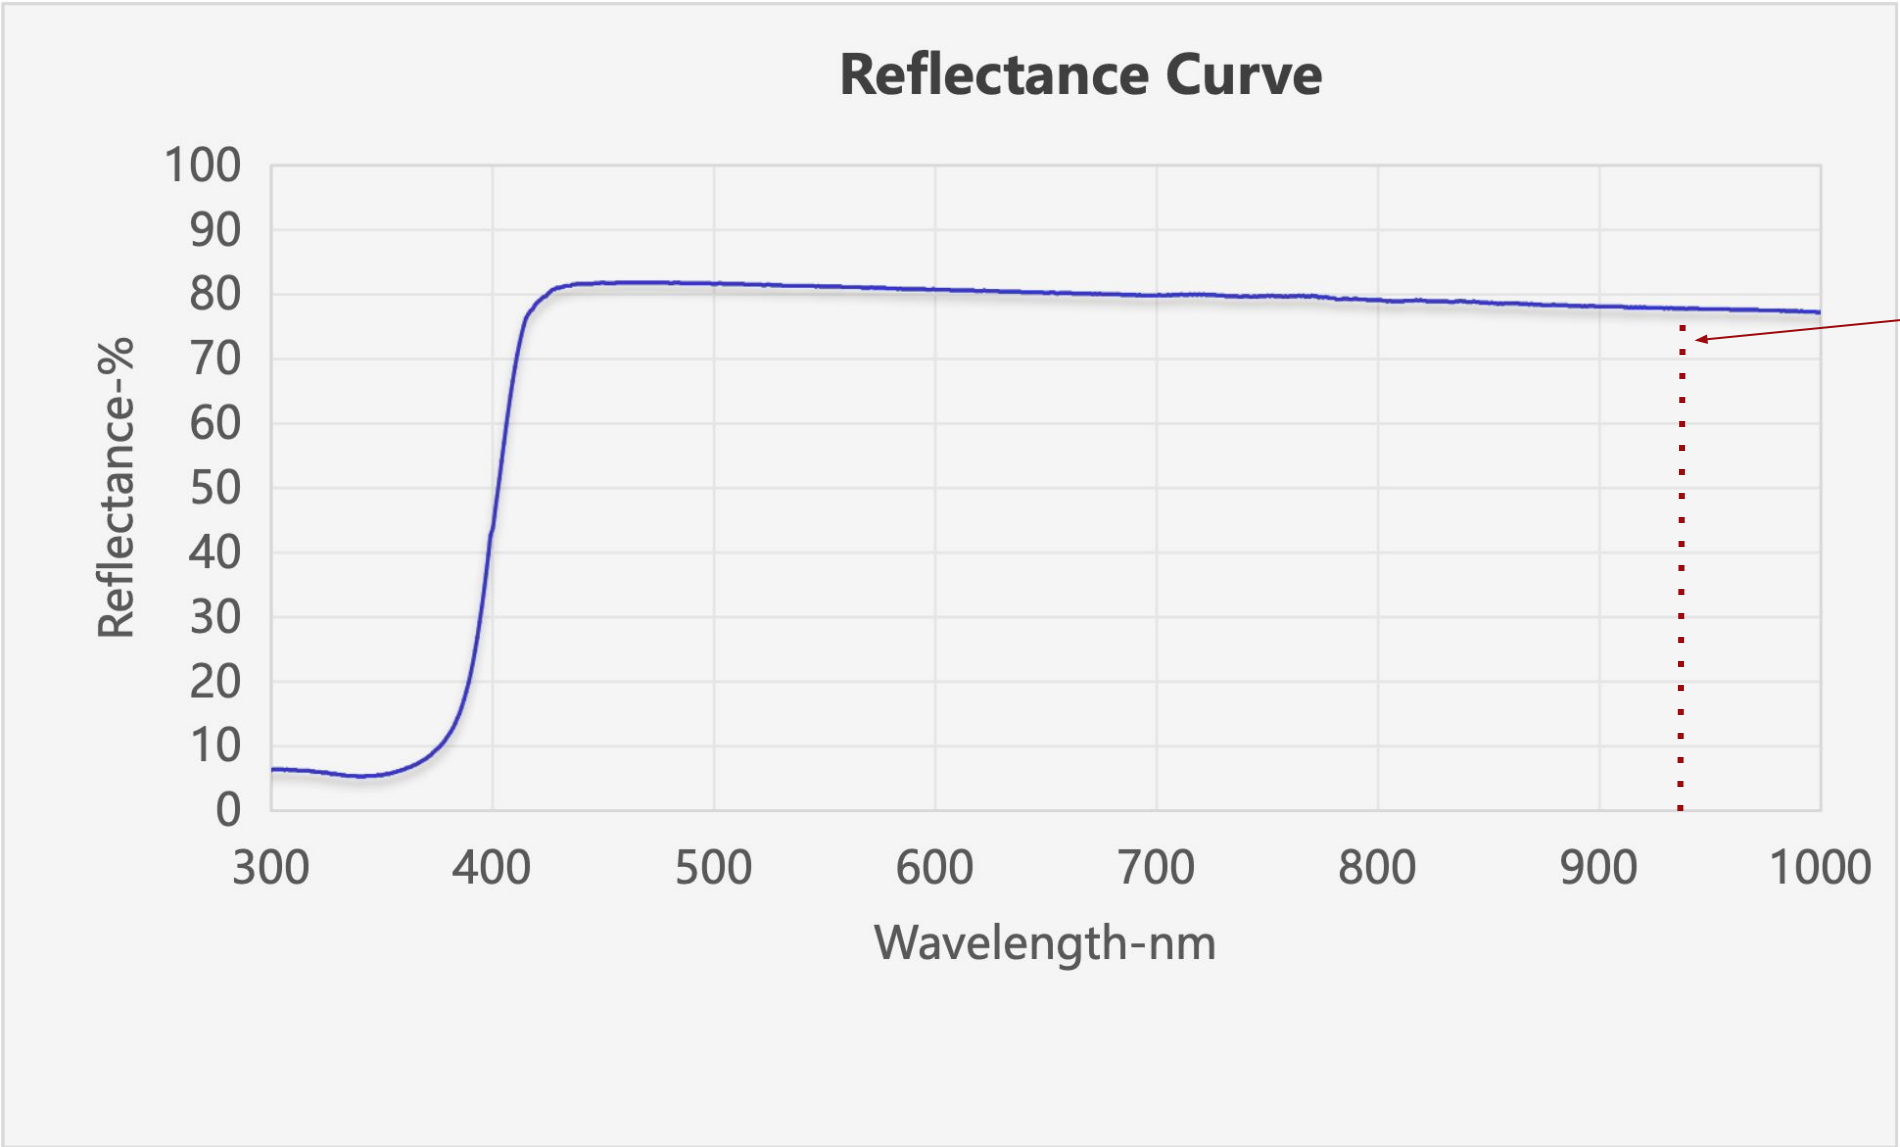

OPTOLINQ GT-W170MG

Properties

OPTOLINQ GT-W170MG

Property List

- Reflectance chart
- TMA Curve
- DSC Curve
- Viscosity Curve
- Dielectric Strength and Measurement Standard

OPTOLINQ GT-W170MG

Reflectance

Reflectance at 940 nm
77.9%

OPTOLINQ GT-W170MG

TMA Curve

OPTOLINQ GT-W170MG

DSC Curve

Starting Point 160.65 °C
End Point 178.04 °C
Transition -0.46 mW/ -0.01 mW/mg
Midpoint 14.61 min/ 168.32 °C

OPTOLINQ GT-W170MG

Viscosity Curve at 175 °C