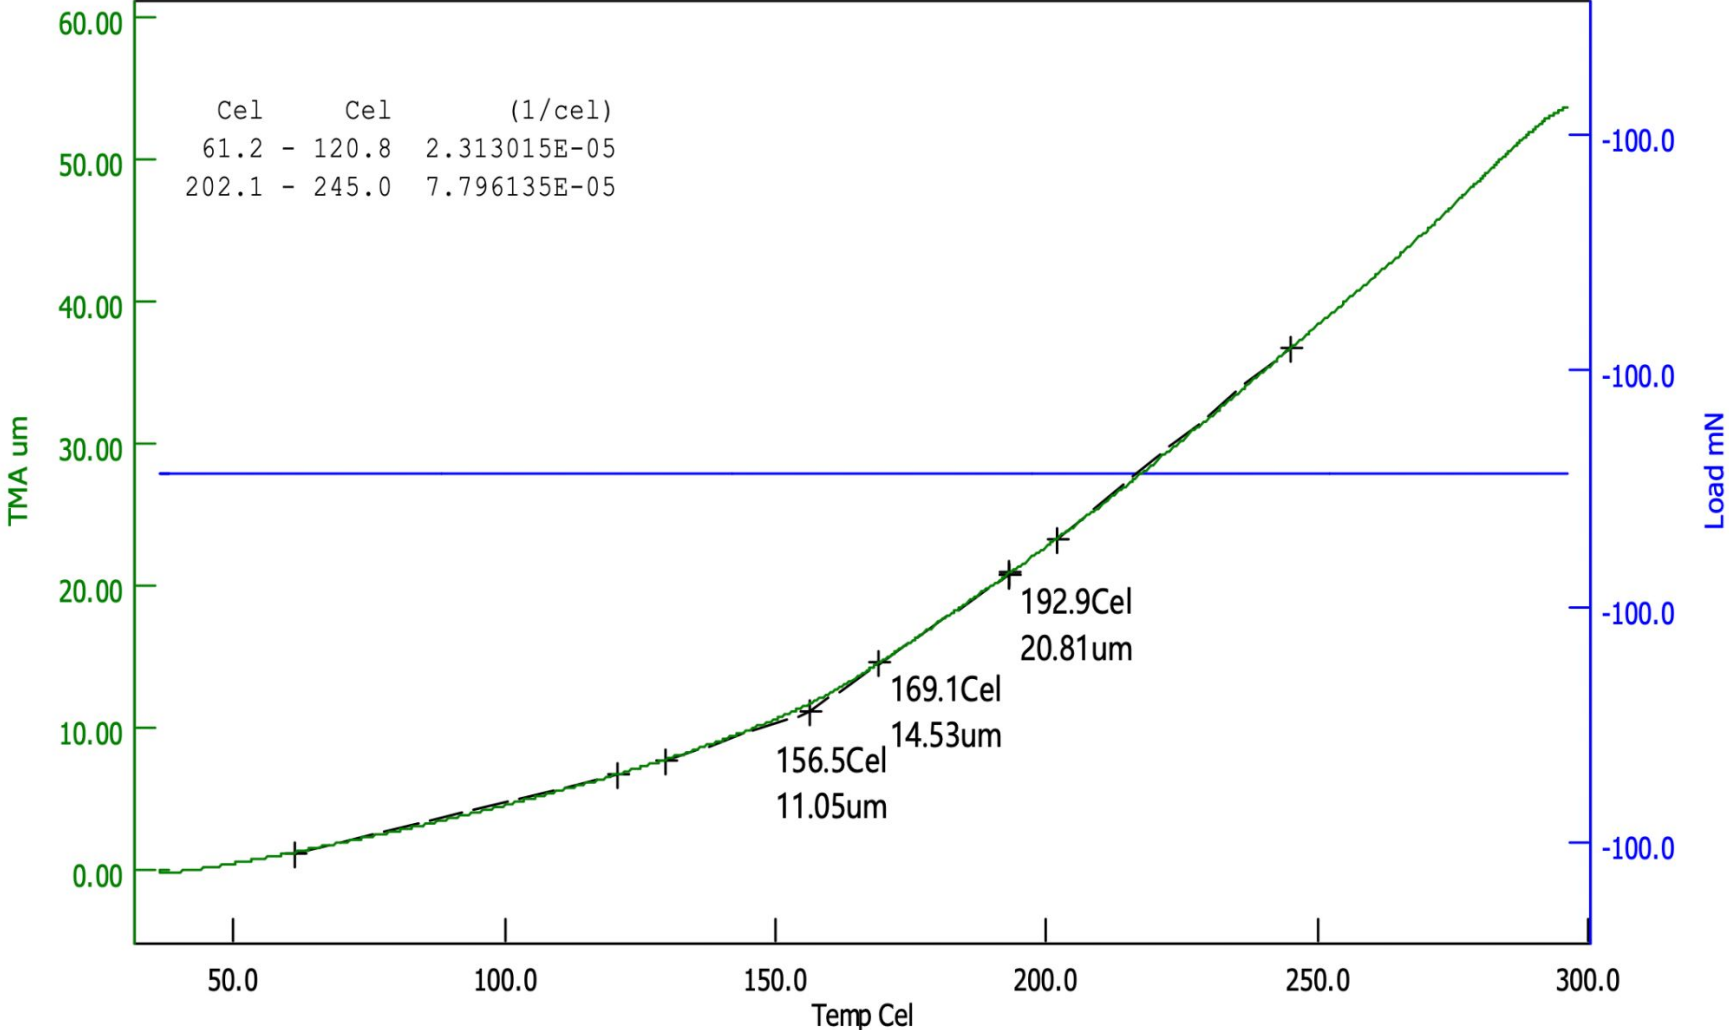

OPTOLINQ GT-W170MG

Properties

OPTOLINQ GT-W170MG

Property List

- Reflectance chart
- TMA Curve
- DSC Curve
- Viscosity Curve
- Dielectric Strength and Measurement Standard

OPTOLINQ GT-W170MG

Reflectance

Reflectance at 940 nm
77.9%

OPTOLINQ GT-W170MG

TMA Curve

OPTOLINQ GT-W170MG

DSC Curve

Starting Point 160.65 °C
End Point 178.04 °C
Transition -0.46 mW/ -0.01 mW/mg
Midpoint 14.61 min/ 168.32 °C

OPTOLINQ GT-W170MG

Viscosity Curve at 175 °C