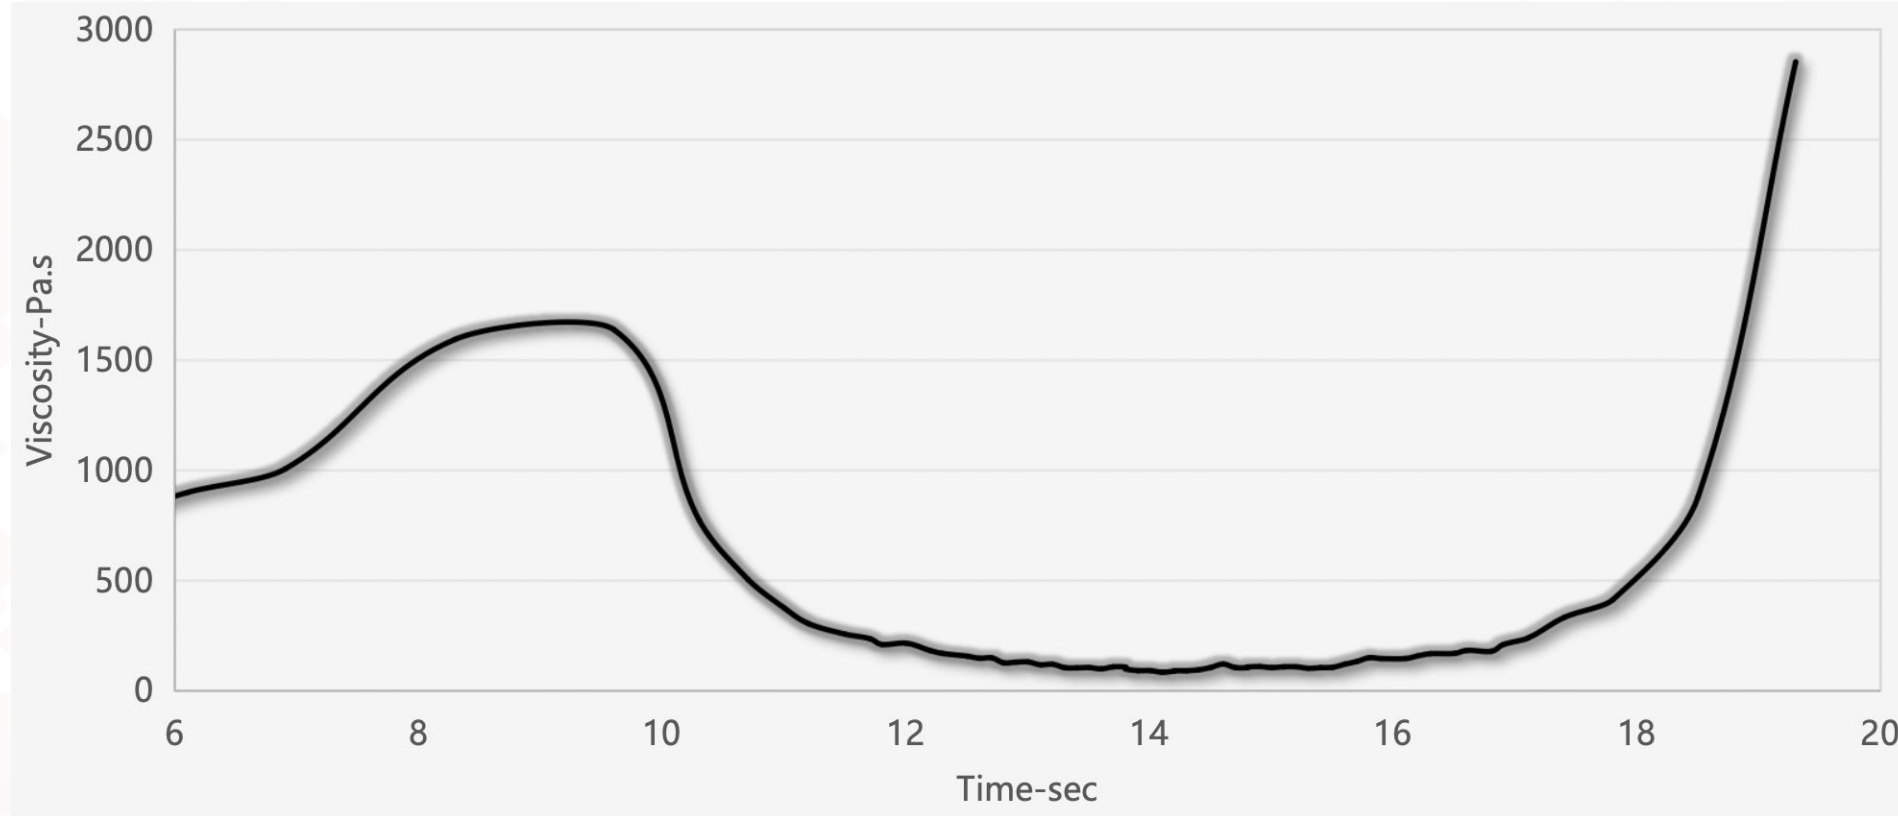

OPTOLINQ GT-W170MG

TMA Curve

OPTOLINQ GT-W170MG

DSC Curve

Starting Point 160.65 °C
End Point 178.04 °C
Transition -0.46 mW/ -0.01 mW/mg
Midpoint 14.61 min/ 168.32 °C

OPTOLINQ GT-W170MG

Viscosity Curve at 175 °C